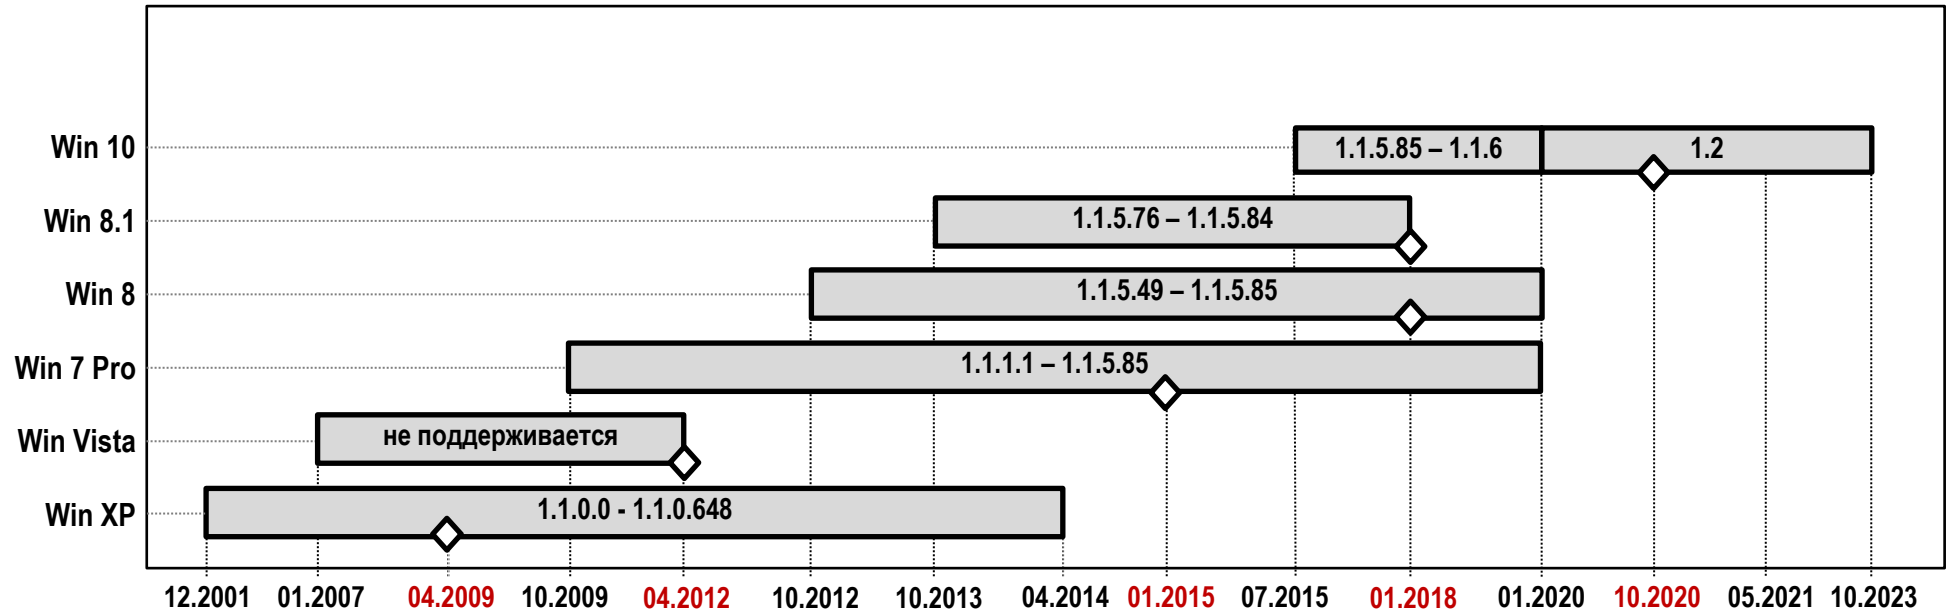

Сроки поддержки ПО Qport производства ФГУП ЭЗАН

Совместимость версий ПО Qport и версий ОС Microsoft Windows (справочно)

Дата актуализации: 16.07.2019

Обозначения:

1.1.0.0 - 1.1.0.648

- срок поддержки Qport, надпись внутри обозначает диапазон поддерживаемых версий Qport.

- официальный срок прекращения поддержки ОС Windows компанией Microsoft.